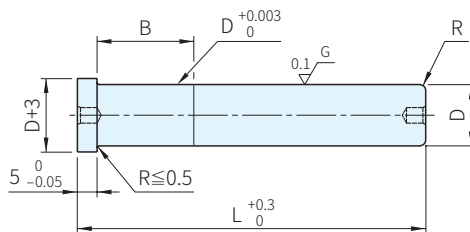

BHSG

材質	硬度
SUJ2	HRC60

BHSM

BHSQ

TYPE	品號		L								M x l	R	B	庫存			
	D		40	50	60	70	80	90	100	110				120	BHSG	BHSM	
BHSG BHSM	10	-0.010 -0.013										M5x12	1.0	13	△	△	
																△	△
																△	△
	13												M6x15	1.5	16	△	△
																△	△
	16												M6x15	1.5	20	△	△
																△	△
	20												M8x20	2.0	25	△	△
																△	△
	25												M8x20	2.0	28	△	△
											△	△					

TYPE	品號		L							M x l	D1	R	B	庫存		
	D		40	50	60	70	80	90	100							
BHSQ	10	-0.010 -0.013									M5x12	16	1.0	8	△	
																△
	13											M6x15	20	1.5	10	△
																△
	16											M6x15	23	1.5	10	△
																△
20										M8x20	27	2.0	13	△		
														△		