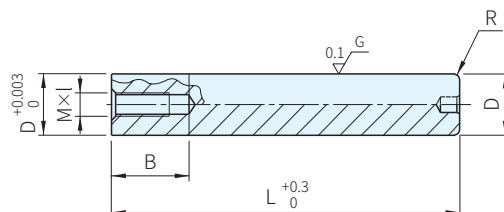

BHSG

材質	硬度
SUJ2	HRC60

BHSM

BHSQ

TYPE	品號		L								M x l	R	B	庫存			
	D		40	50	60	70	80	90	100	110				120	BHSG	BHSM	
BHSG BHSM	10	-0.010 -0.013										M5x12	1.0	13	△	△	
																△	△
																△	△
	13												M6x15	1.5	16	△	△
																△	△
	16												M6x15	1.5	20	△	△
																△	△
	20												M8x20	2.0	25	△	△
																△	△
	25												M8x20	2.0	28	△	△
											△	△					

TYPE	品號		L							M x l	D1	R	B	庫存		
	D		40	50	60	70	80	90	100							
BHSQ	10	-0.010 -0.013									M5x12	16	1.0	8	△	
																△
	13											M6x15	20	1.5	10	△
																△
	16											M6x15	23	1.5	10	△
																△
20										M8x20	27	2.0	13	△		
														△		