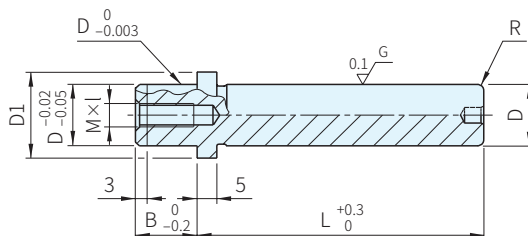

BHSG

材質	硬度
SUJ2	HRC60

BHSM

BHSQ

TYPE	品號		L								M x l	R	B	庫存			
	D		40	50	60	70	80	90	100	110				120	BHSG	BHSM	
BHSG BHSM	10	-0.010 -0.013										M5x12	1.0	13	△	△	
																△	△
																△	△
	13												M6x15	1.5	16	△	△
																△	△
	16												M6x15	1.5	20	△	△
																△	△
	20												M8x20	2.0	25	△	△
																△	△
	25												M8x20	2.0	28	△	△
											△	△					

TYPE	品號		L							M x l	D1	R	B	庫存		
	D		40	50	60	70	80	90	100							
BHSQ	10	-0.010 -0.013									M5x12	16	1.0	8	△	
																△
	13											M6x15	20	1.5	10	△
																△
	16											M6x15	23	1.5	10	△
																△
20										M8x20	27	2.0	13	△		
														△		